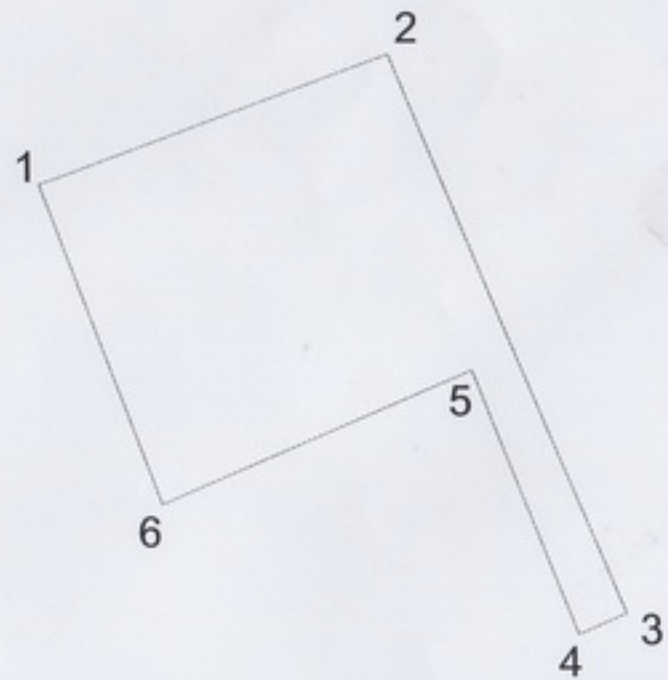

Սեփականատեր
Կոտայքի մարզ Բյուրեղական համայնք

ՀՈՂԱՄԱՍԻ ՀԱՏԱԿԱԳԻԾ	
Մարզ Կոտայք, համայնք Բյուրեղական Բյուրեղական ք. Սարալանջ թաղամասի	
Մարզ, համայնք, հասցե	
Հողահատկացուսն հիմքը	

Ձև 1	
Հաստատում են	30.01.2024թ.
Համայնքի ղեկավար	Կ.Տ.
Հ.Բալասյան	
ամրագրված, կնիքով	

Մակերես հա	0.04342
Ծածկագիր	07-003-0040-
Նպատակային նշանակություն	բնակավայրերի
Գործառնական նշանակություն	Բնակելի կառուցապատման
<i>Լրագրուցիչ նշումներ.</i>	

Հողամասի			
Երկարություն (քմ/մետր) կետեր	Կոորդինատներ		Գծային չափերը (մ)
	X	Y	
1	4464332.8298	8466049.3480	20.75
2	4464339.9656	8466068.8326	33.87
3	4464308.7215	8466081.9088	2.90
4	4464307.5547	8466079.2537	15.93
5	4464322.3780	8466073.4112	18.82
6	4464314.9265	8466056.1255	19.14
1	4464332.8298	8466049.3480	