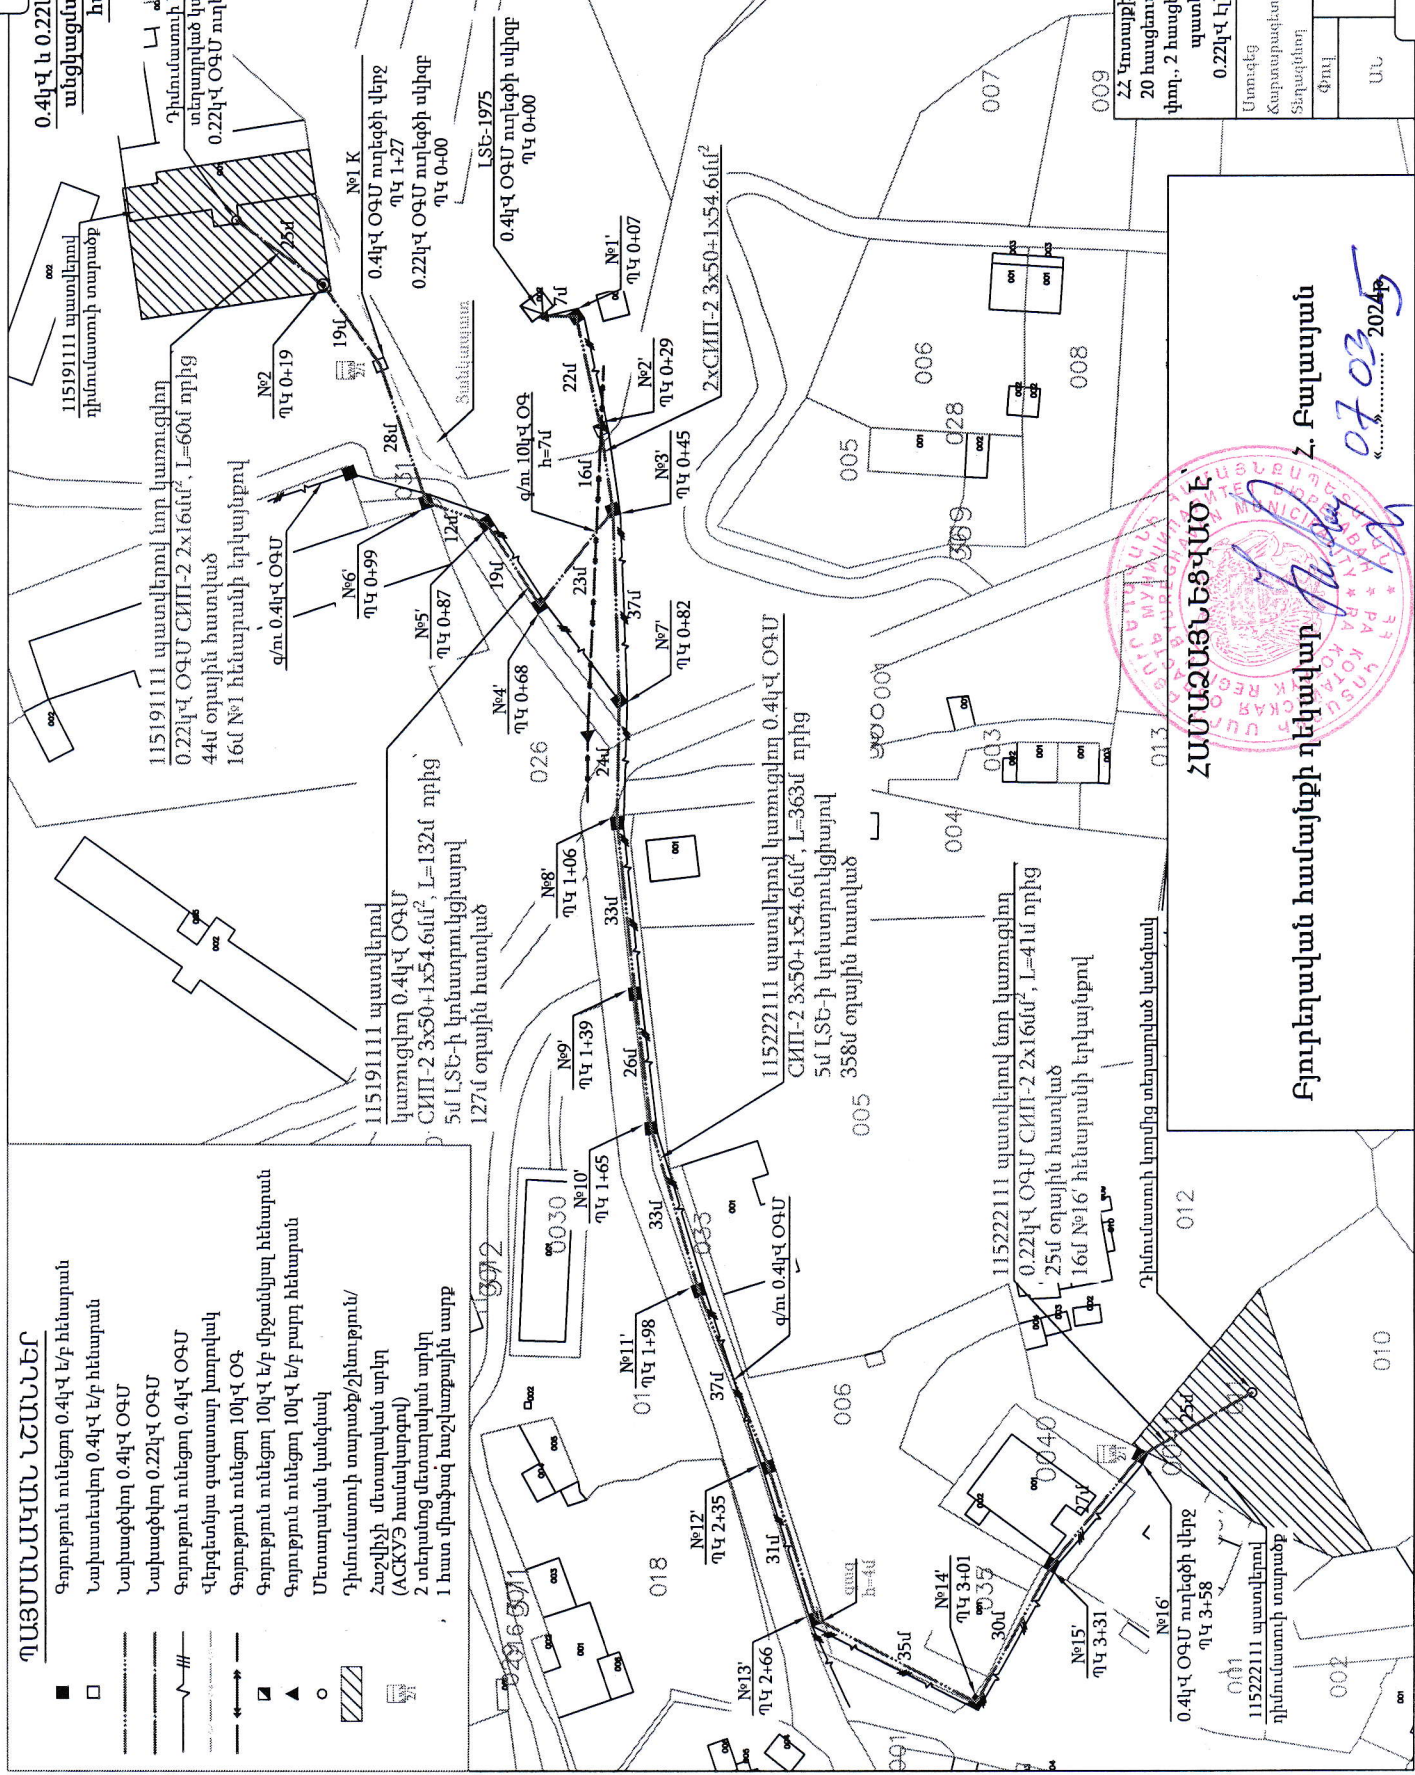

Գծագիր №1  
0.4կՎ և 0.22կՎ ՕԳՄ-ների ուղեգծի  
անցկացման և համառոտակերտման  
հատակագիծը  
Մ1:1000

22 Կոտայքի մարզ, Գ. Նուռնու, 3 փող.,  
20 հասցեում Անժելա Վանեսյանին և 4  
փող., 2 հասցեում Արտուր Զարթուրյանին  
պատկանող տարածքների  
0.22կՎ էլեկտրատրանսմիսիայարում

Մտուցիկ  
Մ. Գրիգորյան  
Քարտարագետ  
Վ. Բաշինյան  
Տեղագիտոր  
Ս. Ավետյան

Փուլ  
ՍՍ

ԿՈՒՆՍՏՐԱԿՏ  
ՆԱԽԱԳՐԱԿԵՐ  
ԲԱՍՏՏՆԱՏՈՒ  
13259-ԷՍ

ՀԱՄԱՁԱՅՆՆԵՑՎԱԾ Է  
Հ. Բալասյան  
Բյուրեղական համայնքի ղեկավար  
07.03.2024թ.