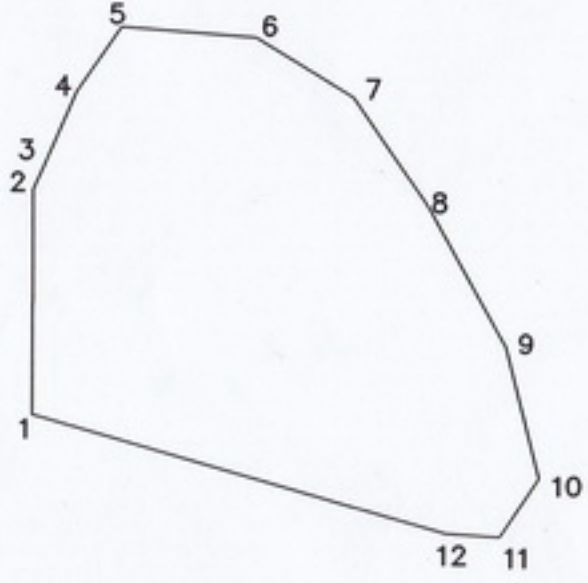

ՀՈՂԱՄԱՍԻ ՀԱՏԱԿԱԳԻԾ

Սեփականատեր
ՀՀ ԿՈՏԱՅՔԻ ՄԱՐԶ ԲԹՈՒՐԵՂԱՎԱՆ ՀԱՄԱԵՆՔ

Մարզ Կոտայք, համայնք Բյուրեղական գյուղ Ջրաբեր
Մարզ, համայնք, հասցե
ԳԳ կառավարության որոշում N 831-Ն, տրված 2005 թվականի հունիսի 9-ին
Գողման համար

Հաստատում են	06.06.2023թ.
Համայնքի ղեկավար	Կ.Տ.

Մակերես հա	21.96000
Ծածկագիր	07-055-0212-0090-ից
Նպատակային նշանակություն	արդյունաբերության, ընդերքօգտագործման և այլ արտադրական նշանակության
Գործառնական նշանակություն	ընդերքի օգտագործման համար տրամադրված հողամասերի

Հողամասի				
Եզրագրման (թվական) կետեր	Կոորդինատներ		Գծային չափերը (մ)	
	X	Y		
1	4466711.05	8469888.02	249.95	
2	4466960.99	8469888.98	33.38	
3	4466991.55	8469902.41	84.72	
4	4467069.11	8469936.50	87.16	
5	4467140.57	8469986.41	148.92	
6	4467129.14	8470134.90	126.83	
7	4467063.24	8470243.26	145.83	
8	4466943.52	8470326.52	179.18	
9	4466786.87	8470413.49	151.67	
10	4466639.86	8470450.80	78.12	
11	4466574.93	8470407.36	59.88	
12	4466578.91	8470347.62	478.21	
1	4466711.05	8469888.02		

Մասշտաբ 1:10000			
Որակավորում ունեցող անձ	ԿԱՐԵՆ ԴԱՆԻԵԼՅԱՆ		
Որակավորման վկայականի համարը	0343		
Ստորագրություն			
Իրավաբանական անձի անվանումը	«ԲԱՂ ԵՒՆ» ՍՊԸ		
ՀՎՀՀ	03540998		
Ստորագրություն			
ամիս ամսաթիվ	չափագրության հատակագծի կազմման	11.04.2023թ.	12.04.2023թ.

Լրացուցիչ նշումներ.