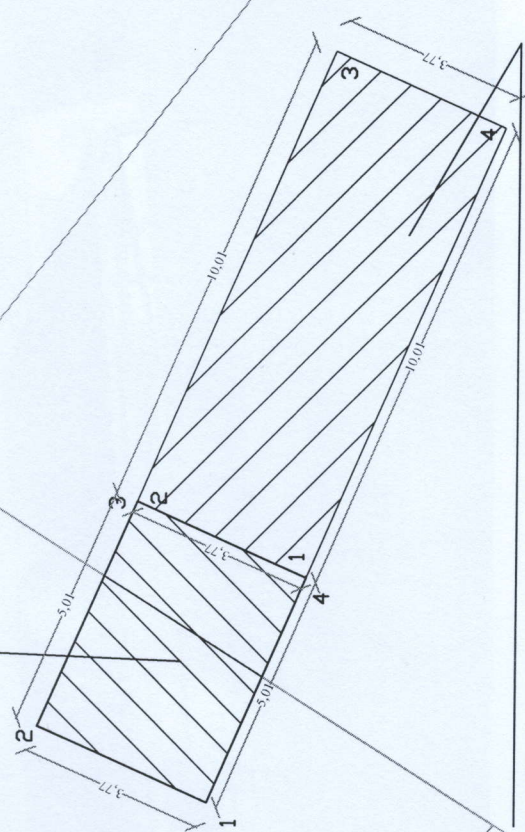

ՏԵՂԱԴՐՎԱԾ ԱՐԵՎԱՅԻՆ ՑՈՏՈՎՈՒՍԱՅԻՆ ՊԱՆԵՆՆԵՐԻ ՀՈՂԱՍԽԱՆ
 18.86հմ. մակերեսով հողամաս, որպես 11.61հմ. բնակավայրերի նպատակային
 նամակաբյուրան՝ բնիկների օգտագործման գործառնական նամակաբյուրան,
 7.25հմ. բնակավայրերի նպատակային նամակաբյուրան՝ հատարական
 կառուցվածքային գործառնական նամակաբյուրան,

- 1 X=8466637.7888 Y=4469493.6381
- 2 X=8466639.3027 Y=4469497.0886
- 3 X=8466643.8957 Y=4469495.0988
- 4 X=8466642.3819 Y=4469491.6482

ՏՐԱՄԱԴՐՎՈՂ ԱՐԵՎԱՅԻՆ ՑՈՏՈՎՈՒՍԱՅԻՆ ՊԱՆԵՆՆԵՐԻ ՀՈՂԱՍԽԱՆ

37.72հմ. մակերեսով հողամաս, բնակավայրերի նպատակային նամակաբյուրան՝

հատարական կառուցվածքային գործառնական նամակաբյուրան,

- 1 X=8466642.3819 Y=4469491.6482
- 2 X=8466643.8957 Y=4469495.0988
- 3 X=8466653.0818 Y=4469491.1190
- 4 X=8466651.5679 Y=4469487.6686

0039