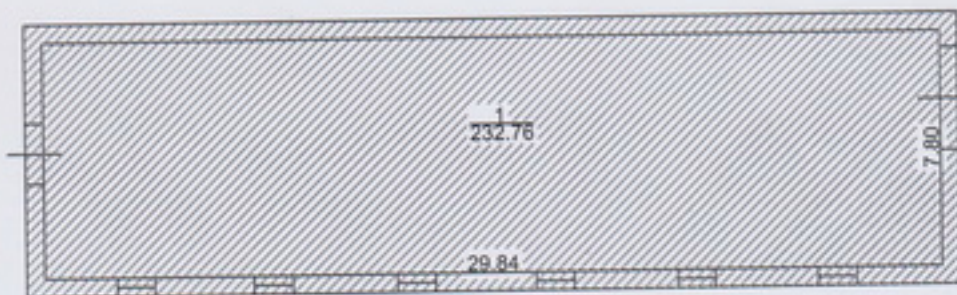

Շ Ի Ն ՈՒ Թ Յ ՈՒ Ն Ն Ե Ր Ի Գ Ա Տ Ա Կ Ա Գ Ի Ծ

Կոտայքի մարզ Բյուրեղավան համայնք

Մարզ Կոտայքի, համայնք Բյուրեղավան գյուղ Նուռուռ

Յայտարարման
մասին հրահանգ
2024թ.
տ.

Մասշտաբ 1: 200

1.1-հարկ
Հմից=2.90
հմից=4.20
D=0.60

Կատարող Ս. Գրիգորյան
Գրառված է 2024 թ. 12 ամսին 15.12.2011թ.
Գրառված է 2024 թ. 12 ամսին 15.12.2011թ.
Գրառված է 2024 թ. 12 ամսին 15.12.2011թ.

Կ.Ս.
18.12.2019թ.